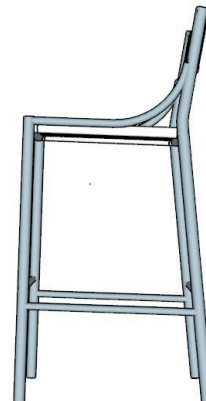

BRETON

BANQUETA
ARRUÁ
COLEÇÃO CARIBE

BANQUETA

A banqueta ARRUÁ é uma excelente escolha para quem busca estilo. Possuindo uma estrutura em alumínio, e acabamento em corda náutica que garante durabilidade e resistência que proporciona um visual moderno e rústico.

BANQUETA
ARRUÁ

BRETON

BANQUETA

48cm
18,8976"

53cm
20,8661"

107cm
42,126"

GARANTIA: 1 ano a partir da data de entrega

EMBALAGEM: os pés são envolvidos em polietileno e estrutura envolvida em papelão maleável. Toda peça é embalada em saco plástico, encaixotadas e engradas.

BANQUETA
ARRUÁ

BRETON

Diferenciais:

- Estrutura tubular de alumínio com pintura eletrostática;
- Acabamento em corda náutica;
- Assento ergonômico.

BANQUETA
ARRUÁ

BRETON

 Alumínio revestido com pintura eletrostática,
acabamento em corda náutica.
Medidas especiais disponíveis sob consulta.