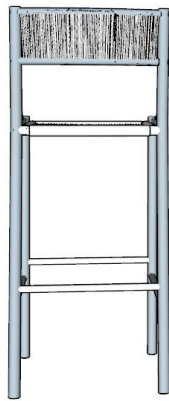

BRETON

BANQUETA
ARRUÁ
COLEÇÃO CARIBE

BANQUETA

A banqueta ARRUÁ é uma excelente escolha para quem busca estilo. Possuindo uma estrutura em alumínio, e acabamento em corda náutica que garante durabilidade e resistência que proporciona um visual moderno e rústico.

BANQUETA
ARRUÁ

BRETON

BANQUETA

48cm
18,8976"

53cm
20,8661"

107cm
42,126"

GARANTIA: 1 ano a partir da data de entrega

EMBALAGEM: os pés são envolvidos em polietileno e estrutura envolvida em papelão maleável. Toda peça é embalada em saco plástico, encaixotadas e engradas.

BANQUETA
ARRUÁ

BRETON

Diferenciais:

- Estrutura tubular de alumínio com pintura eletrostática;
- Acabamento em corda náutica;
- Assento ergonômico.

BANQUETA
ARRUÁ

BRETON

 Alumínio revestido com pintura eletrostática,
acabamento em corda náutica.
Medidas especiais disponíveis sob consulta.