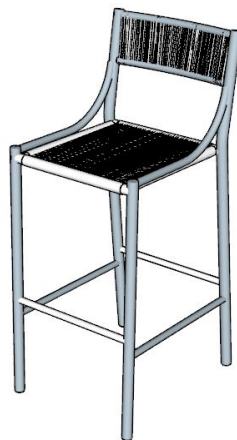

BRETON

BANQUETA
ARRUÁ
COLEÇÃO CARIBE

BANQUETA

A banqueta ARRUÁ é uma excelente escolha para quem busca estilo. Possuindo uma estrutura em alumínio, e acabamento em corda náutica que garante durabilidade e resistência que proporciona um visual moderno e rústico.

BANQUETA
ARRUÁ

BRETON

BANQUETA

48cm
18,8976"

53cm
20,8661"

107cm
42,126"

GARANTIA: 1 ano a partir da data de entrega

EMBALAGEM: os pés são envolvidos em polietileno e estrutura envolvida em papelão maleável. Toda peça é embalada em saco plástico, encaixotadas e engradas.

BANQUETA
ARRUÁ

BRETON

Diferenciais:

- Estrutura tubular de alumínio com pintura eletrostática;
- Acabamento em corda náutica;
- Assento ergonômico.

BANQUETA
ARRUÁ

BRETON

 Alumínio revestido com pintura eletrostática,
acabamento em corda náutica.
Medidas especiais disponíveis sob consulta.